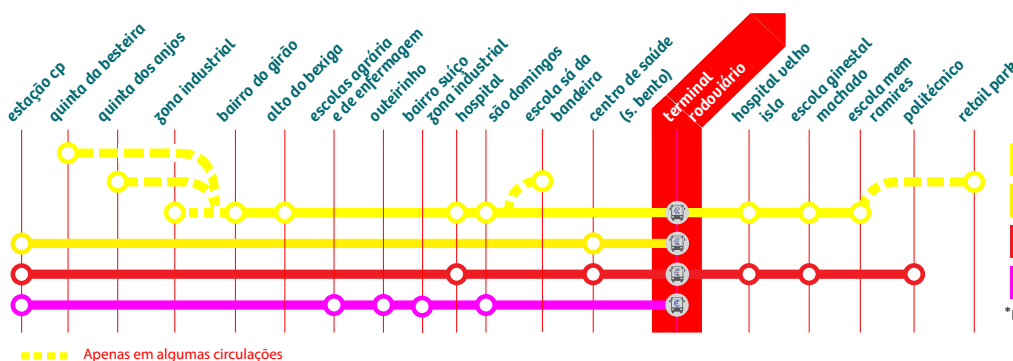

SCALABUS 4 Dias úteis

Estação CP › Terminal Rodoviário
via Escola Superior Agrária e de Enfermagem

07:35	07:57	08:15	08:58	09:05	10:10	13:05	13:50	16:15	-	-	20:00	Estação CP	07:55	-	09:55	12:40	13:45	14:50	15:45	17:50	18:50	19:50
-	-	08:22	09:05	09:12	10:17	13:12	13:57	16:22	17:37	18:52	-	Escola Agrária	07:48	08:58	09:48	12:33	13:38	14:43	15:38	17:43	18:43	19:43
07:42	08:04	08:25	09:08	09:15	10:20	13:15	14:00	16:25	17:40	18:59	20:10	Escola Enfermagem	07:45	08:55	09:45	12:30	13:35	14:40	15:35	17:40	18:40	19:40
07:45	08:07	08:28	-	09:18	10:23	13:18	14:03	16:28	17:43	19:02	20:13	Outeirinho	07:42	08:52	09:42	12:27	13:32	-	15:32	17:37	18:37	19:37
07:46	08:08	08:29	-	09:19	10:24	13:19	14:04	16:29	17:44	19:03	20:14	Bairro Suíço - Zona Ind.	07:41	08:51	09:41	12:26	13:31	-	15:31	17:36	18:36	19:36
07:48	08:10	08:31	-	09:21	10:26	13:21	14:06	16:31	17:46	19:05	20:16	Bairro Bela Vista	07:39	08:49	09:39	12:24	13:29	-	15:29	17:34	18:34	19:34
07:52	08:14	08:35	-	09:25	10:30	13:25	14:10	16:35	17:50	19:09	20:20	São Domingos	07:35	08:45	09:35	12:20	13:25	-	15:25	17:30	18:30	19:30
07:57	08:19	08:40	-	09:30	10:35	13:30	14:15	16:40	17:55	19:14	20:25	Terminal Rodoviário	07:30	08:40	09:30	12:15	13:20	-	15:20	17:25	18:25	19:25

Estes horários só se realizam em Período Escolar (PE). Horários com ligação ao serviço *rápida*.

DIAGRAMA DE REDE

- 1 SCALABUS 1
- 2 SCALABUS 2
- 3 SCALABUS 3
- 4 SCALABUS 4

*preços no âmbito do PART

PASSE MENSAL
ASSINATURA NORMAL
10,25 €*
PRÉ-COMPRADOS
20 VIAGENS PROMOÇÃO
19 €