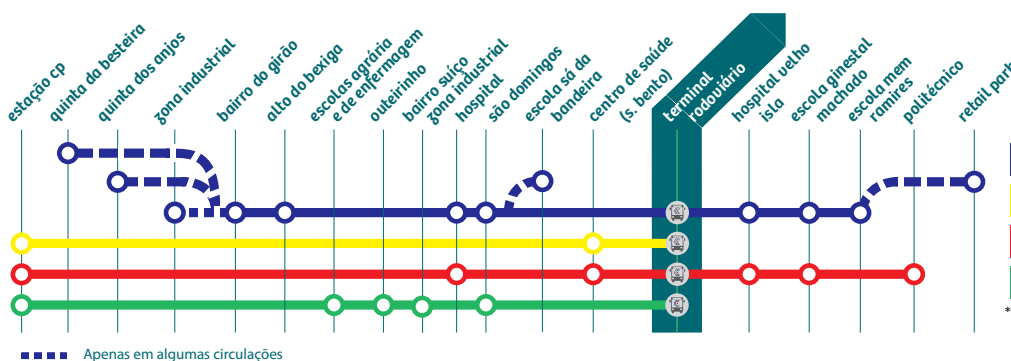

Horários com ligação ao serviço **rápida**

* Este horário só segue até ao Politécnico em Período não Escolar (PNE).

SCALABUS 4 Dias úteis

Estação CP › Terminal Rodoviário
via Escola Superior Agrária e de Enfermagem

07:35	07:57	08:15	08:58	09:05	10:10	13:05	13:50	16:15	-	-	20:00	Estação CP	07:55	-	09:55	12:40	13:45	14:50	15:45	17:50	18:50	19:50
-	-	08:22	09:05	09:12	10:17	13:12	13:57	16:22	17:37	18:52	-	Escola Agrária	07:48	08:58	09:48	12:33	13:38	14:43	15:38	17:43	18:43	19:43
07:42	08:04	08:25	09:08	09:15	10:20	13:15	14:00	16:25	17:40	18:59	20:10	Escola Enfermagem	07:45	08:55	09:45	12:30	13:35	14:40	15:35	17:40	18:40	19:40
07:45	08:07	08:28	-	09:18	10:23	13:18	14:03	16:28	17:43	19:02	20:13	Outeirinho	07:42	08:52	09:42	12:27	13:32	-	15:32	17:37	18:37	19:37
07:46	08:08	08:29	-	09:19	10:24	13:19	14:04	16:29	17:44	19:03	20:14	Bairro Suíço - Zona Ind.	07:41	08:51	09:41	12:26	13:31	-	15:31	17:36	18:36	19:36
07:48	08:10	08:31	-	09:21	10:26	13:21	14:06	16:31	17:46	19:05	20:16	Bairro Bela Vista	07:39	08:49	09:39	12:24	13:29	-	15:29	17:34	18:34	19:34
07:52	08:14	08:35	-	09:25	10:30	13:25	14:10	16:35	17:50	19:09	20:20	São Domingos	07:35	08:45	09:35	12:20	13:25	-	15:25	17:30	18:30	19:30
07:57	08:19	08:40	-	09:30	10:35	13:30	14:15	16:40	17:55	19:14	20:25	Terminal Rodoviário	07:30	08:40	09:30	12:15	13:20	-	15:20	17:25	18:25	19:25

Estes horários só se realizam em Período Escolar (PE).

Horários com ligação ao serviço **rápida**

DIAGRAMA DE REDE

PASSE MENSAL
ASSINATURA NORMAL
10,25 €*
PRÉ-COMPRADOS
20 VIAGENS **PROMOÇÃO**
19 €